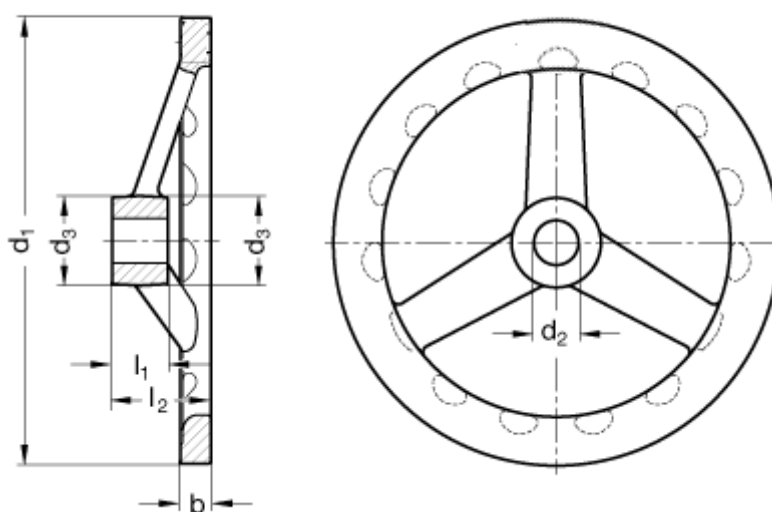

Varenummer: 201055281
Beskrivelse: E+G Håndhjul
GN 949-100-B12-A

Mål

A/F	= 9
Antal eger	= 3
b	= 7
d1	= 100
d2	= 12
d3	= 20
l1	= 15
l2	= 27,5

l3	= 45
----	------